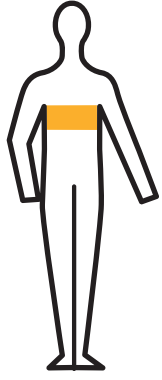

Men's Chest

	XXS		XS			S		M		L		XL			XXL		3XL		4XL		5XL			6XL			7XL			8XL		
Metric (cm)	72	76	80	84	88	92	96	100	104	108	112	116	120	124	128	132	136	140	144	148	152	156	160	164	168	172	176	180	184	188	192	196
Imperial (inches)	28	30	32	33	34	36	38	40	41	42	44	46	47	48	50	52	54	55	56	58	60	62	64	65	66	67	69	71	73	74	76	77
Euro	36	38	40	42	44	46	48	50	52	54	56	58	60	62	64	66	68	70	72	74	76	78	80	82	84	86	88	90	92	94	96	98
Leisurewear	XS		S			M		L		XL		XXL		3XL																		