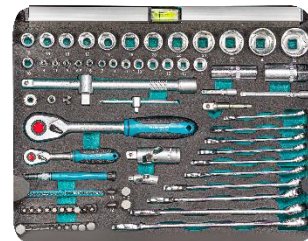

Boden / Fond