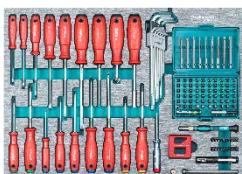

**Werkstattwagen SWISS TEAM WOOD 282-tlg**  
**Chariot d'atelier SWISS TEAM WOOD 282-pcs**

Artikel | Article 729718

5 Schubladen mit CNC-gefrästen  
Schaumstoffeinlagen, bestückt  
1 Schublade mit lose Werkzeuge  
2 leere Schublade

5 Tiroirs avec des inserts en mousse  
usinés par CNC, équipés  
1 tiroir avec des outils en vrac  
2 tiroirs vides

Schublade / Tiroir 1

Schublade / Tiroir 2

Schublade / Tiroir 3

Schublade / Tiroir 4

Schublade / Tiroir 5